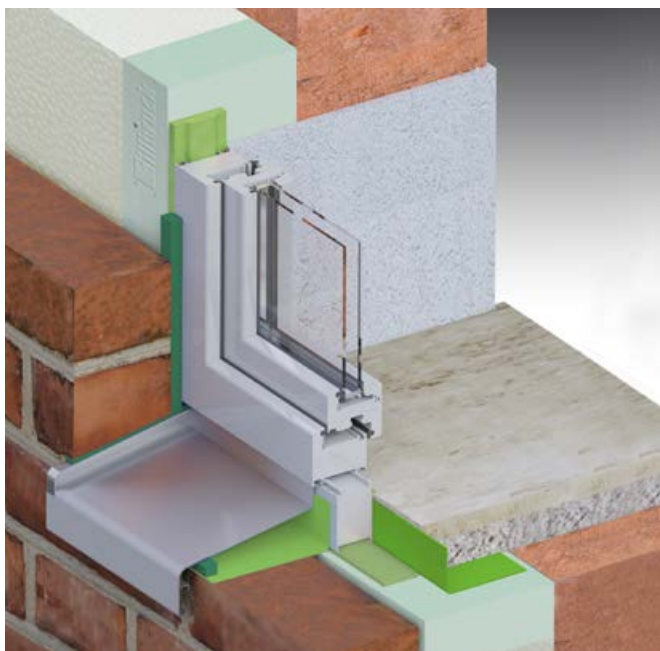

illbruck SY002
MOWO SMART

WORK SMART

Bezpiecznie. Łatwo. Skutecznie.

Bezpieczeństwo prefabrykatów SMART: Sprytna instalacja podtynkowa.

Wraz z wprowadzeniem EnEv pojawił się obowiązek modernizacji budynków pod kątem oszczędności energii oraz zmniejszenia zużycia energii grzewczej o 30%, stąd też uzyskanie szczelnej powłoki zewnętrznej budynku zyskuje coraz bardziej na znaczeniu. Zgodnie z ustawą GEG wymagania te zostały jeszcze bardziej zaostrzone. Coraz grubsze zespolone systemy izolacji cieplnej i konstrukcji dwupowłokowej wymagają nowych rozwiązań w zakresie montażu okien.

prefabrykaty
SMART

Co się stanie, gdy okno zostanie wysunięte przed lico ściany?

*W zakresie technologii budowlanych i energetycznych dzieją się inteligentne cuda. Zewnętrzne systemy zespolonej izolacji cieplnej i konstrukcja dwupowłokowa zmieniają pozycję montażu okna i krzywą izotermiczną. Montaż w górnej części okna wygładza krzywe izotermiczne i redukuje mostki termiczne. Nowy system **SY002 MOWO SMART** firmy illbruck oferuje inteligentne korzyści, np. powierzchnie wewnętrzne okien wolne od wilgoci czy pleśni.*

Montaż SMART

Zobacz przyszłość w zupełnie nowy sposób - pracuj SMART: System SY002 MOWO SMART.

Pracuj SMART! Bezpiecznie, łatwo i skutecznie! Nowy system SY002 MOWO SMART stawia użytkownika i okno na pierwszym miejscu. Dzięki wyjątkowo lekkim profilom do montażu okien i precyzyjnie dopasowanemu kształtowi gwarantuje perfekcyjny przebieg prac na budowie, a jednocześnie w dość prosty sposób zapewnia poprawny montaż okien bezpośrednio w warstwie ocieplenia budynku ze zredukowanym mostkiem termicznym.

Łatwa obsługa

Profile są lekkie i łatwe w transporcie - także na wyższe piętra. Dzięki temu pozwalają na szybką organizację logistyki na placu budowy!

Duża oszczędność

Wysokiej jakości system z średniego segmentu cenowego, który wyróżnia się krótkim czasem przygotowania. Nie wymaga wstępnego wiercenia czy gruntowania.