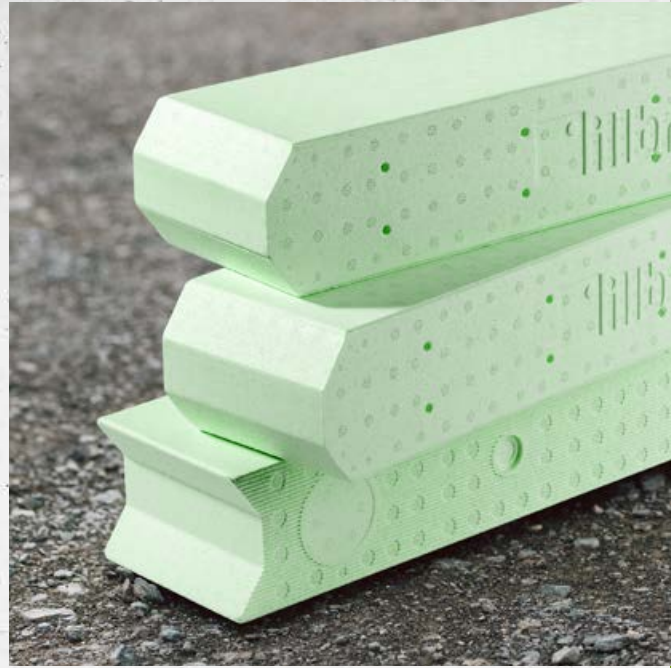

NOWOŚCI

od 70 lat

tremco illbruck sp. z o. o.
ul. Kuźnicy Kołłątajowskiej 13
31-234 Kraków
Tel.: 12 665 33 08
Faks: 12 446 00 06

sprzedaz.pl@cpg-europe.com
www.cpg-europe.com
www.illbruck.com